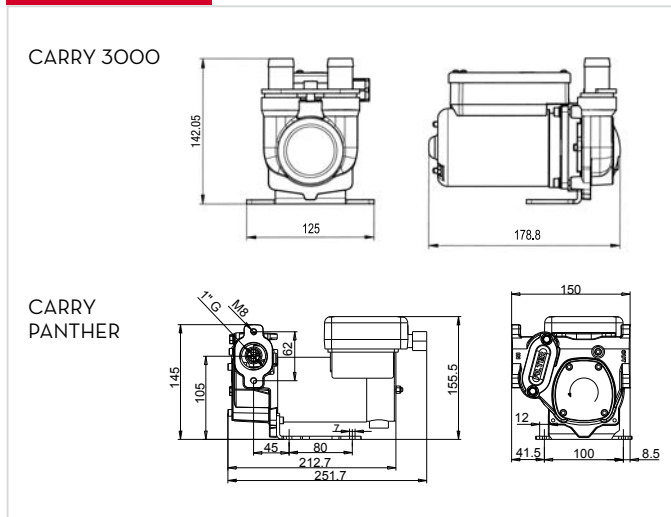

DIMENSIONS

PRODUCTS' RANGE WEIGHT AND PACKAGING

Code	Weight		Packaging		
	kg	lbs	mm	inch	pcs/box
F0022300C	4,2	9,3	260x235x164	10,2x9,3x6,5	1
F0022400C	4,2	9,3	260x235x164	10,2x9,3x6,5	1
F00223260	4,2	9,3	260x235x164	10,2x9,3x6,5	1
F00224240	4,2	9,3	260x235x164	10,2x9,3x6,5	1
F0034004B	9,1	20,1	345x175x255	13,6x6,9x10	1
F0034104C	9,1	20,1	345x175x255	13,6x6,9x10	1