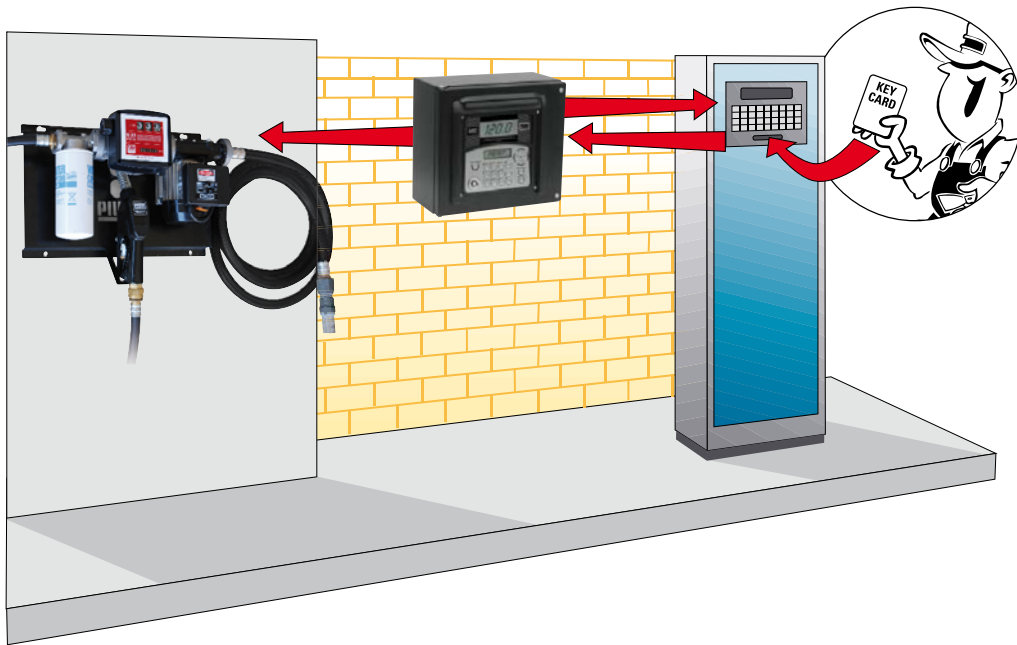

DE. Steuerpaneel mit Vorauswahl.
Oftmals sind Verwaltungssysteme nicht mit einem elektronischen Leistungsbereich für die Verwaltung der Pumpe ausgestattet. MCBOX PRESET ist die Lösung, um Steuersysteme des Kraftstoffverbrauchs und der Flüssigkeitsabgabe mit Vorauswahl zu verbinden. Es handelt sich dabei um ein Paneel, das auf einfache Weise mit einer externen Elektronik interagieren kann, indem die es Abgabe aktiviert bzw. die Pumpe ein- oder ausgeschaltet. Während der Abgabe sendet MC BOX PRESET kalibrierte Impulse, die vom mit dem Paneel verbundenen Literzähler-Impulsgeber erzeugt werden, an die Elektronik.
Mit MCBOX PRESET ist es außerdem möglich, eine Verbindung zu einer Füllstandskontrolle für das automatische Abschalten der Pumpe herzustellen und vorausgewählte Abgaben durchzuführen.

- Pulse output available
- Pre-settable dispensing

PRODUCTS' RANGE WEIGHT AND PACKAGING

Code	Weight		Packaging		
	kg	lbs	mm	inch	pcs/box
F1398010A	5	11	400x290x200	15,7X11,4X7,9	1